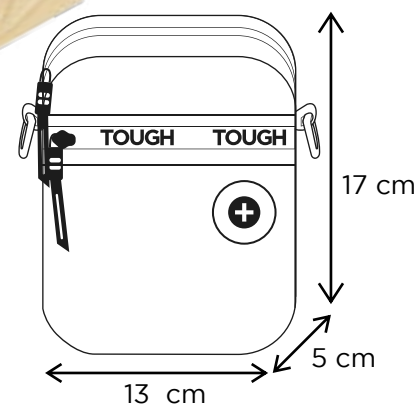

- » MATERIAL: TELA POLIÉSTER - SEMI IMPERMEABLE
- » CAPACIDAD ESTIMADA: 1.3L
- » 3 CIERRES EXTERNOS
- » ASA PARA CORREA
- » ORGANIZADORES INTERNOS
- » CORREA AJUSTABLE HASTA 150CM

Morral 1801

- » MATERIAL: TELA POLIÉSTER
- SEMI IMPERMEABLE
- » CAPACIDAD ESTIMADA: 2L
- » 4 CIERRES EXTERNOS
- » ASA PARA CORREA
- » ORGANIZADORES INTERNOS
- » CORREA AJUSTABLE HASTA 150CM

Morral 5475

- » MATERIAL: TELA POLIÉSTER
- SEMI IMPERMEABLE
- » CAPACIDAD ESTIMADA: 2.1L
- » 5 CIERRES EXTERNOS
- » ASA PARA CORREA
- » ORGANIZADORES INTERNOS
- » CORREA AJUSTABLE HASTA 150CM

Morral 6384

- » MATERIAL: TELA POLIÉSTER - SEMI IMPERMEABLE
- » CAPACIDAD ESTIMADA: 1.5L
- » 3 CIERRES EXTERNOS
- » ASA PARA CORREA
- » ORGANIZADORES INTERNOS
- » CORREA AJUSTABLE HASTA 150CM

Morral 6783

- » MATERIAL: TELA POLIÉSTER - SEMI IMPERMEABLE
- » CAPACIDAD ESTIMADA: 1.1L
- » 2 CIERRES EXTERNOS
- » ASA PARA CORREA
- » ORGANIZADORES INTERNOS
- » CORREA AJUSTABLE HASTA 150CM