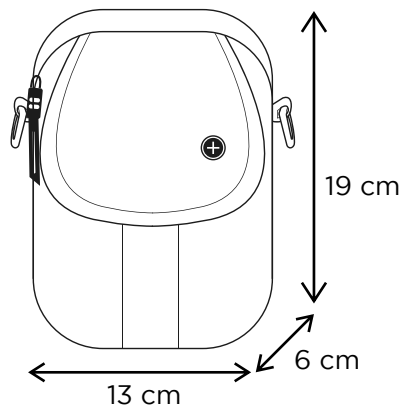

- » MATERIAL: TELA POLIÉSTER - SEMI IMPERMEABLE
- » CAPACIDAD ESTIMADA: 1.3L
- » 3 CIERRES EXTERNOS
- » ASA PARA CORREA
- » ORGANIZADORES INTERNOS
- » CORREA AJUSTABLE HASTA 150CM

Morral 1801

- » MATERIAL: TELA POLIÉSTER
- SEMI IMPERMEABLE
- » CAPACIDAD ESTIMADA: 2L
- » 4 CIERRES EXTERNOS
- » ASA PARA CORREA
- » ORGANIZADORES INTERNOS
- » CORREA AJUSTABLE HASTA 150CM

Morral 5475

- » MATERIAL: TELA POLIÉSTER
- SEMI IMPERMEABLE
- » CAPACIDAD ESTIMADA: 2.1L
- » 5 CIERRES EXTERNOS
- » ASA PARA CORREA
- » ORGANIZADORES INTERNOS
- » CORREA AJUSTABLE HASTA 150CM

Morral 6384