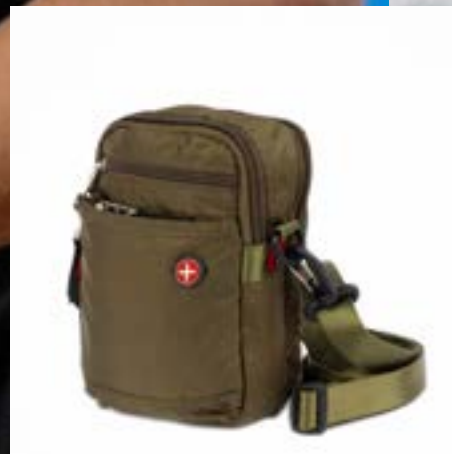

Morral 1801

- » MATERIAL: TELA POLIÉSTER
- SEMI IMPERMEABLE
- » CAPACIDAD ESTIMADA: 2L
- » 4 CIERRES EXTERNOS
- » ASA PARA CORREA
- » ORGANIZADORES INTERNOS
- » CORREA AJUSTABLE HASTA 150CM