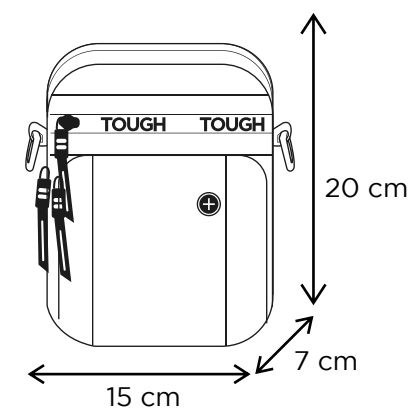

Morral 6117

- » MATERIAL: TELA POLIÉSTER - SEMI IMPERMEABLE
- » CAPACIDAD ESTIMADA: 1.3L
- » 3 CIERRES EXTERNOS
- » ASA PARA CORREA
- » ORGANIZADORES INTERNOS
- » CORREA AJUSTABLE HASTA 150CM