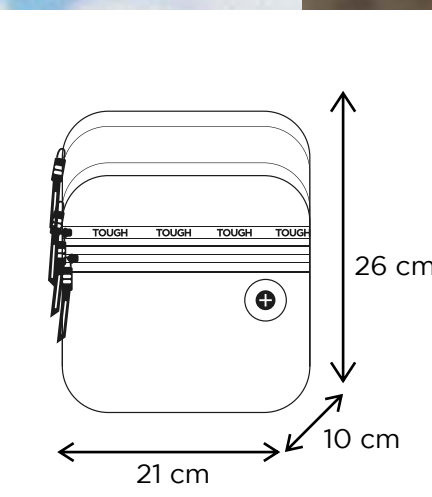

- » MATERIAL: TELA POLIÉSTER - SEMI IMPERMEABLE
- » CAPACIDAD ESTIMADA: 8.9L
- » 4 CIERRES EXTERNOS
- » 1 CIERRE POSTERIOR
- » ORGANIZADORES INTERNOS
- » CORREA AJUSTABLE HASTA 150CM

Morral 7038A

- » MATERIAL: TELA POLIÉSTER - SEMI IMPERMEABLE
- » CAPACIDAD ESTIMADA: 3L
- » 4 CIERRES EXTERNOS
- » 1 CIERRE POSTERIOR
- » ORGANIZADORES INTERNOS
- » CORREA AJUSTABLE HASTA 150CM

Morral 7012

- » MATERIAL: TELA POLIÉSTER - SEMI IMPERMEABLE
- » CAPACIDAD ESTIMADA: 3.2L
- » 4 CIERRES EXTERNOS
- » 1 CIERRE POSTERIOR
- » ORGANIZADORES INTERNOS
- » CORREA AJUSTABLE HASTA 150CM

Morral 5053

- » MATERIAL: TELA POLIÉSTER - SEMI IMPERMEABLE
- » CAPACIDAD ESTIMADA: 3L
- » 4 CIERRES EXTERNOS
- » 1 CIERRE POSTERIOR
- » ORGANIZADORES INTERNOS
- » CORREA AJUSTABLE HASTA 150CM

Morral 5085

- » MATERIAL: TELA POLIÉSTER - SEMI IMPERMEABLE
- » CAPACIDAD ESTIMADA: 4.9L
- » 3 CIERRES EXTERNOS
- » 1 CIERRE POSTERIOR
- » ORGANIZADORES INTERNOS
- » CORREA AJUSTABLE HASTA 150CM