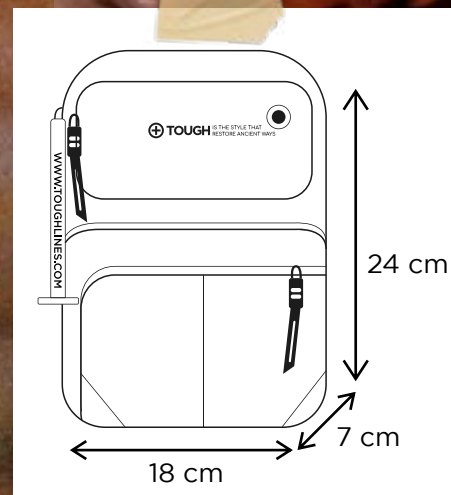

⊕ TOUGH

#ViveAlMáximo

@originaltough

Morral 7028B

- » MATERIAL: TELA POLIÉSTER - SEMI IMPERMEABLE
- » CAPACIDAD ESTIMADA: 7.3L
- » 4 CIERRES EXTERNOS
- » 1 CIERRE POSTERIOR
- » ORGANIZADORES INTERNOS
- » CORREA AJUSTABLE HASTA 100CM

Morral 7042B

- » MATERIAL: TELA POLIÉSTER - SEMI IMPERMEABLE
- » CAPACIDAD ESTIMADA: 9.5L
- » 4 CIERRES EXTERNOS
- » 1 CIERRE POSTERIOR
- » ORGANIZADORES INTERNOS
- » CORREA AJUSTABLE HASTA 100CM

Morral 7038B

- » MATERIAL: TELA POLIÉSTER - SEMI IMPERMEABLE
- » CAPACIDAD ESTIMADA: 8.9L
- » 4 CIERRES EXTERNOS
- » 1 CIERRE POSTERIOR
- » ORGANIZADORES INTERNOS
- » CORREA AJUSTABLE HASTA 150CM

Morral 7038A

- » MATERIAL: TELA POLIÉSTER - SEMI IMPERMEABLE
- » CAPACIDAD ESTIMADA: 3L
- » 4 CIERRES EXTERNOS
- » 1 CIERRE POSTERIOR
- » ORGANIZADORES INTERNOS
- » CORREA AJUSTABLE HASTA 150CM

Morral 7012

- » MATERIAL: TELA POLIÉSTER - SEMI IMPERMEABLE
- » CAPACIDAD ESTIMADA: 3.2L
- » 4 CIERRES EXTERNOS
- » 1 CIERRE POSTERIOR
- » ORGANIZADORES INTERNOS
- » CORREA AJUSTABLE HASTA 150CM

Morral 5053