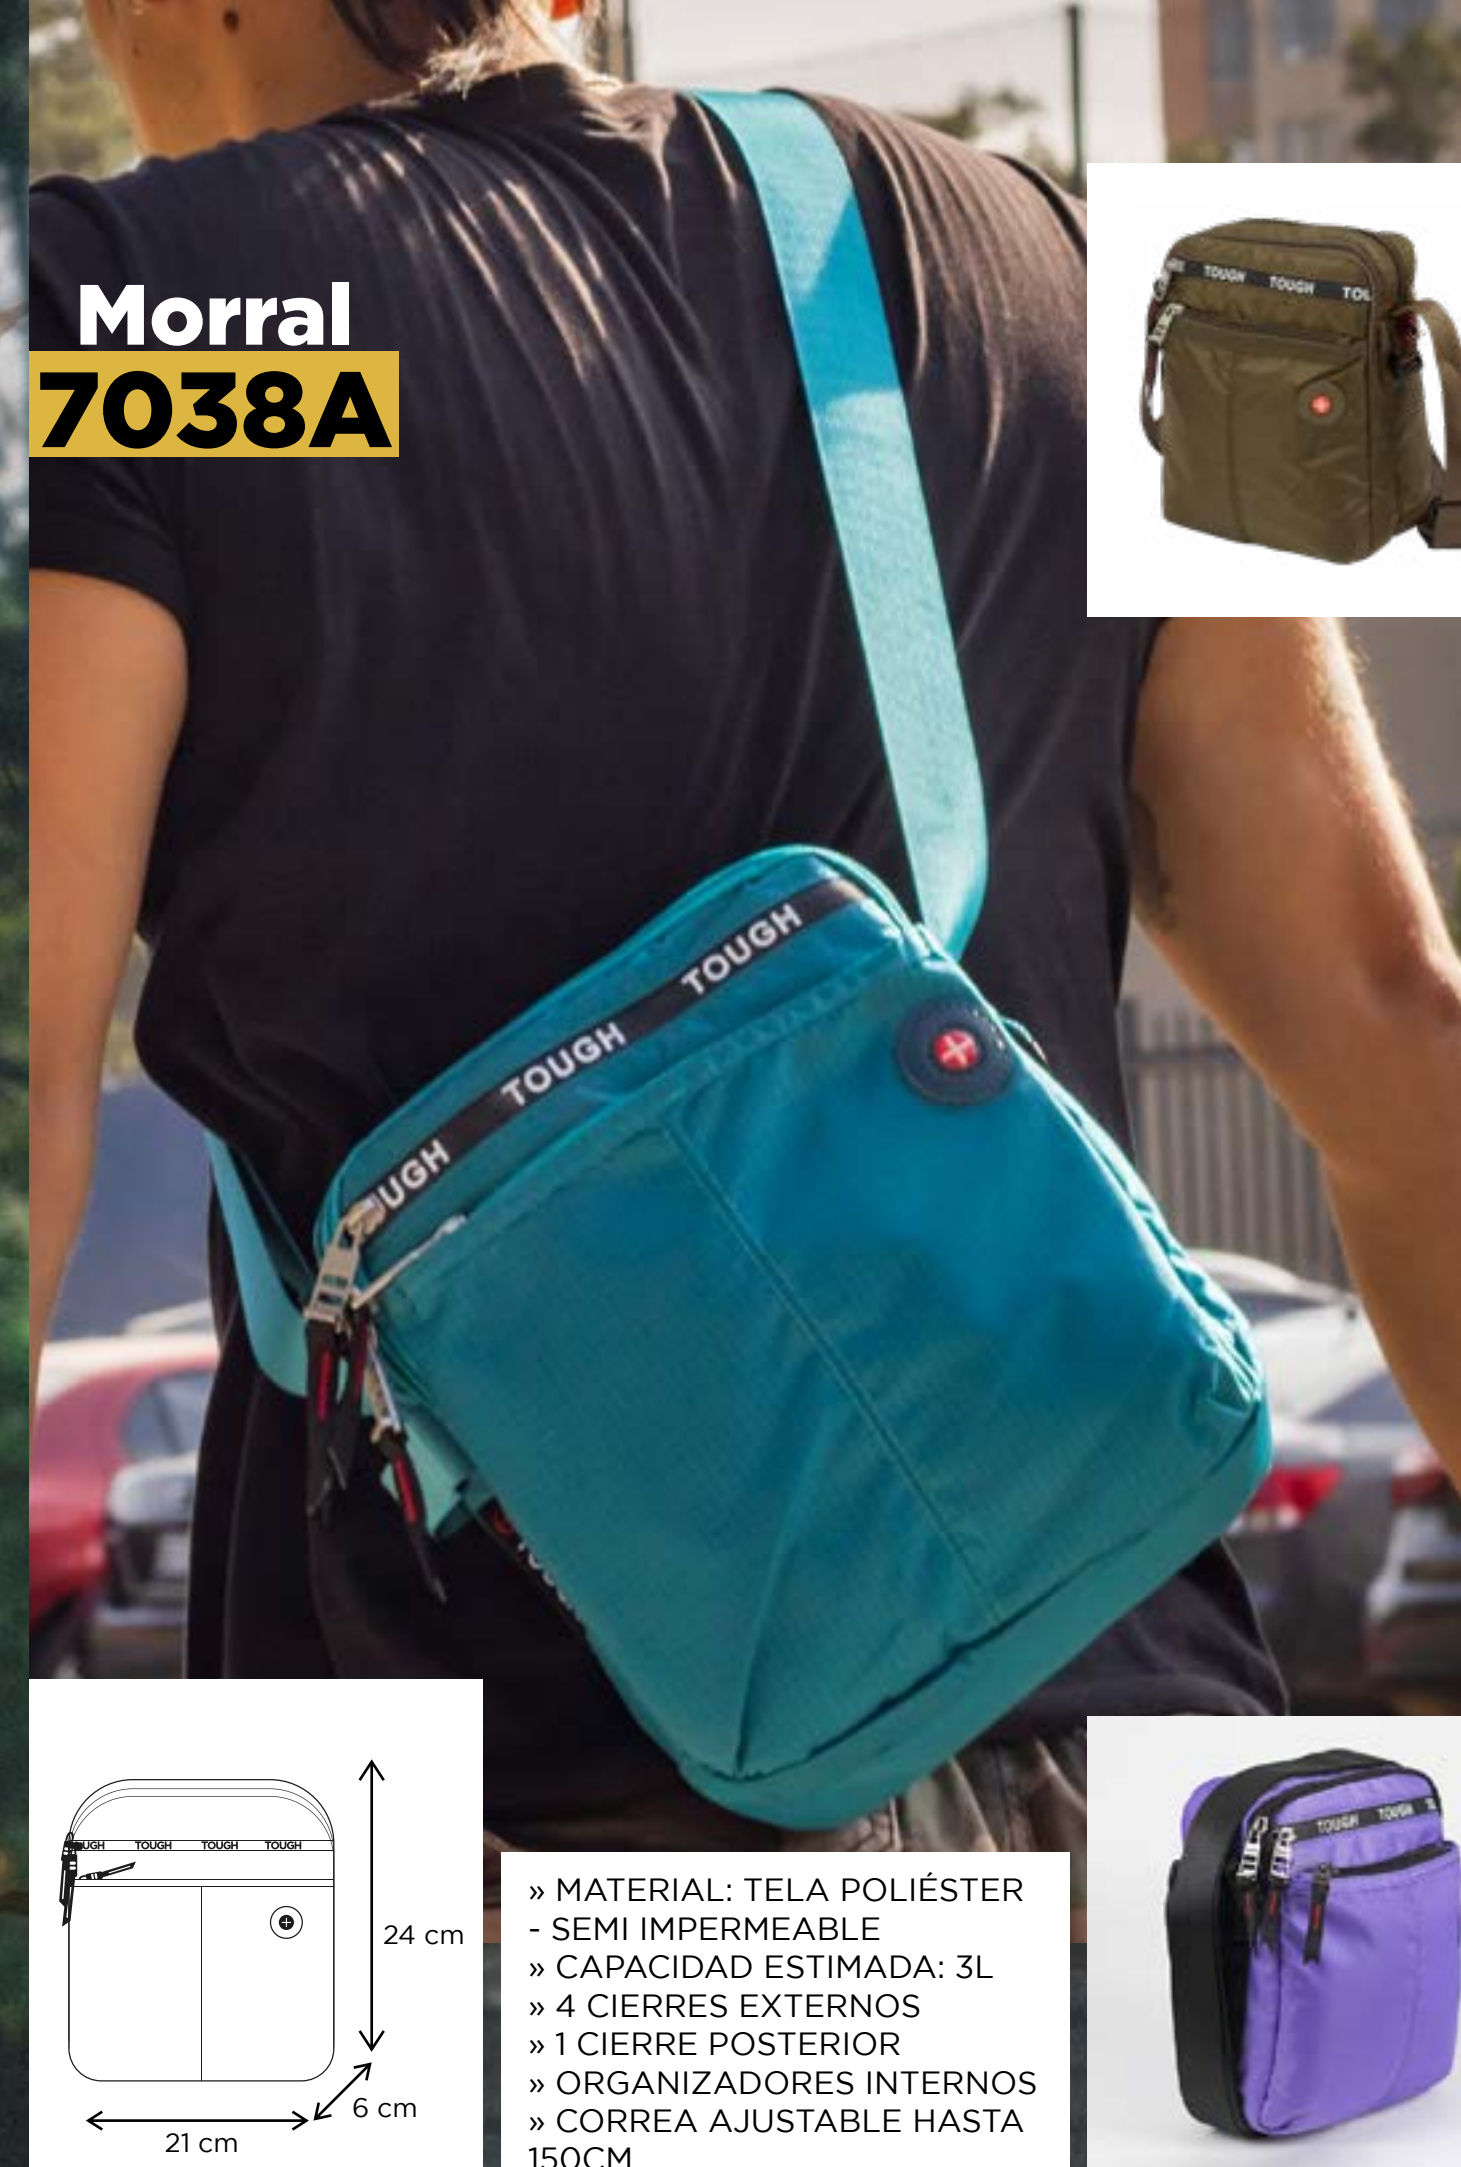

Morral 7038A