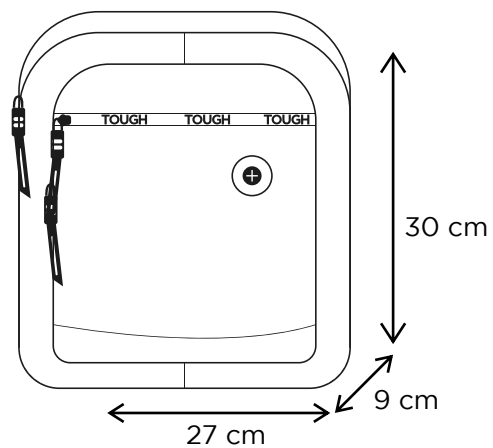

- » MATERIAL: TELA POLIÉSTER SEMI IMPERMEABLE
- » CAPACIDAD ESTIMADA DE 8.4 L
- » 5 BOLSILLOS EXTERNOS
- » ORGANIZADOR INTERNO
- » PORTA TABLET
- » ASAS CON CIERRE
- » PORTA BOTELLA EN EL LATERAL

Mochila 1162

Mochila 1160

- » MATERIAL: TELA POLIÉSTER SEMI IMPERMEABLE
- » CAPACIDAD ESTIMADA DE 4.6 L
- » 5 BOLSILLOS EXTERNOS
- » ORGANIZADOR INTERNO
- » FUNDA ACOLCHADA
- » ASAS CON CIERRE

Morral U1026-7

- » MATERIAL: TELA POLIÉSTER - SEMI IMPERMEABLE
- » CAPACIDAD ESTIMADA: 9.7L
- » 3 BOLSILLOS EXTERNOS
- » 1 BOLSILLO INFERIOR
- » 1 BOLSILLO POSTERIOR
- » ORGANIZADORES INTERNOS
- » PORTA TABLET
- » CORREA AJUSTABLE HASTA 100CM

⊕ TOUGH

#ViveAlMáximo

@originaltough

Morral 7028B

- » MATERIAL: TELA POLIÉSTER - SEMI IMPERMEABLE
- » CAPACIDAD ESTIMADA: 7.3L
- » 4 CIERRES EXTERNOS
- » 1 CIERRE POSTERIOR
- » ORGANIZADORES INTERNOS
- » CORREA AJUSTABLE HASTA 100CM