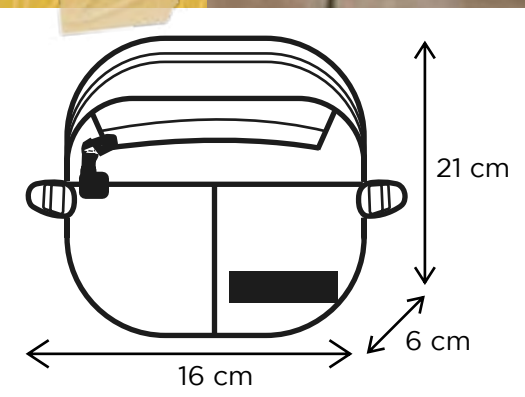

- » MATERIAL: TELA POLIÉSTER - SEMI IMPERMEABLE
- » CAPACIDAD ESTIMADA: 1.5L
- » 3 CIERRES EXTERNOS
- » ASA PARA CORREA
- » ORGANIZADORES INTERNOS
- » CORREA AJUSTABLE HASTA 150CM

Morral 6783

- » MATERIAL: TELA POLIÉSTER - SEMI IMPERMEABLE
- » CAPACIDAD ESTIMADA: 1.1L
- » 2 CIERRES EXTERNOS
- » ASA PARA CORREA
- » ORGANIZADORES INTERNOS
- » CORREA AJUSTABLE HASTA 150CM

Morral 7002

- » MATERIAL: TELA POLIÉSTER - SEMI IMPERMEABLE
- » CAPACIDAD ESTIMADA: 1.9L
- » 3 CIERRES EXTERNOS
- » ORGANIZADORES INTERNOS
- » CORREA AJUSTABLE HASTA 150CM

Morral 7007

- » MATERIAL: TELA POLIÉSTER - SEMI IMPERMEABLE
- » CAPACIDAD ESTIMADA: 2.3L
- » 3 CIERRES EXTERNOS
- » ORGANIZADORES INTERNOS
- » CORREA AJUSTABLE HASTA 150CM

Canguro 6547

- » MATERIAL: TELA POLIÉSTER - SEMI IMPERMEABLE
- » CAPACIDAD ESTIMADA: 4.4L
- » 3 BOLSILLOS EXTERIORES
- » ORGANIZADORES INTERNOS
- » CORREAS AJUSTABLES

⊕ TOUGH

¿LISTO PARA TU NUEVA AVENTURA?