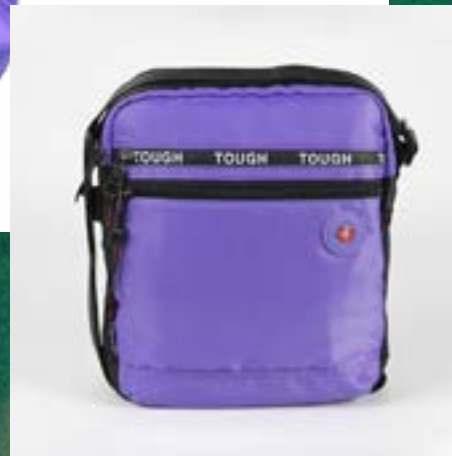

- » MATERIAL: TELA POLIÉSTER - SEMI IMPERMEABLE
- » CAPACIDAD ESTIMADA: 3.4L
- » 4 CIERRES EXTERNOS
- » 1 CIERRE POSTERIOR
- » ORGANIZADORES INTERNOS
- » CORREA AJUSTABLE HASTA 150CM