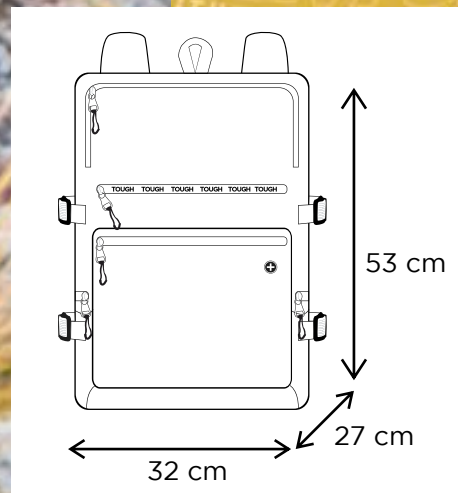

Mochila 6452A

- » MATERIAL: TELA POLIÉSTER - SEMI IMPERMEABLE
- » CAPACIDAD ESTIMADA: 45.8L
- » 3 CIERRES EXTERIORES
- » 2 BOLSILLOS LATERALES
- » ORGANIZADORES INTERNOS
- » PORTA LAPTOP 17"
- » PORTA TABLET
- » CORREA AJUSTABLE: CORRECTOR PECTORAL
- » ASAS ACOLCHADAS Y REFORZADAS
- » PORTA BOTELLAS LATERALES