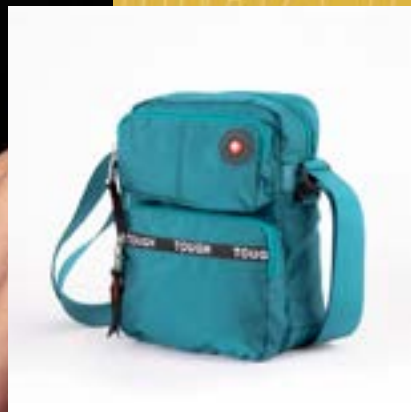

Morral 7012

- » MATERIAL: TELA POLIÉSTER - SEMI IMPERMEABLE
- » CAPACIDAD ESTIMADA: 3.2L
- » 4 CIERRES EXTERNOS
- » 1 CIERRE POSTERIOR
- » ORGANIZADORES INTERNOS
- » CORREA AJUSTABLE HASTA 150CM