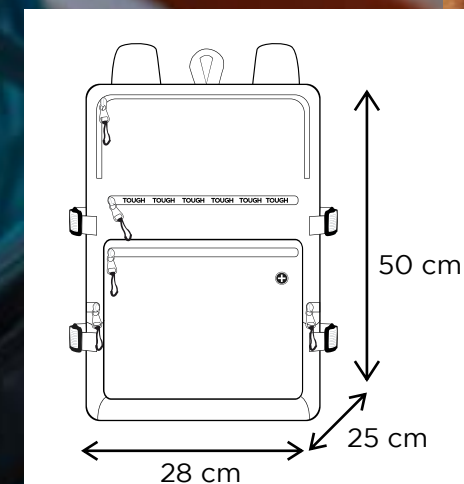

- » MATERIAL: TELA POLIÉSTER - SEMI IMPERMEABLE
- » CAPACIDAD ESTIMADA: 42.1L
- » 5 CIERRES EXTERIORES
- » ORGANIZADORES INTERNOS
- » PORTA LAPTOP 15.6"
- » PORTA TABLET
- » CORREA AJUSTABLE: CORRECTOR PECTORAL
- » ASAS ACOLCHADAS Y REFORZADAS
- » PORTA BOTELLAS LATERALES

Mochila 6418A

Mochila 6452A

- » MATERIAL: TELA POLIÉSTER - SEMI IMPERMEABLE
- » CAPACIDAD ESTIMADA: 45.8L
- » 3 CIERRES EXTERIORES
- » 2 BOLSILLOS LATERALES
- » ORGANIZADORES INTERNOS
- » PORTA LAPTOP 17"
- » PORTA TABLET
- » CORREA AJUSTABLE: CORRECTOR PECTORAL
- » ASAS ACOLCHADAS Y REFORZADAS
- » PORTA BOTELLAS LATERALES

Mochila 6542

- » MATERIAL: TELA POLIÉSTER - SEMI IMPERMEABLE
- » CAPACIDAD ESTIMADA: 35L
- » 5 CIERRES EXTERIORES
- » 2 BOLSILLOS LATERALES
- » ORGANIZADORES INTERNOS
- » PORTA LAPTOP 15.6"
- » PORTA TABLET
- » CORREA AJUSTABLE: CORRECTOR PECTORAL
- » ASAS ACOLCHADAS Y REFORZADAS
- » PORTA BOTELLAS LATERALES

Mochila 6788

- » MATERIAL: TELA POLIÉSTER - SEMI IMPERMEABLE
- » CAPACIDAD ESTIMADA: 34.3L
- » 5 CIERRES EXTERIORES
- » 1 CIERRE POSTERIOR
- » ORGANIZADORES INTERNOS
- » PORTA LAPTOP 15.6"
- » PORTA TABLET
- » CORREA AJUSTABLE: CORRECTOR PECTORAL
- » ASAS ACOLCHADAS Y REFORZADAS
- » PORTA BOTELLAS LATERALES