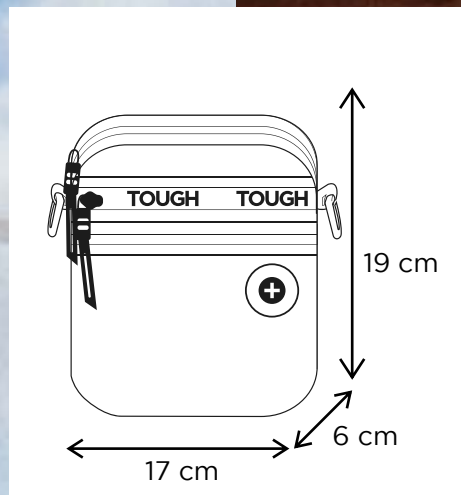

Morral 5475

- » MATERIAL: TELA POLIÉSTER
- SEMI IMPERMEABLE
- » CAPACIDAD ESTIMADA: 2.1L
- » 5 CIERRES EXTERNOS
- » ASA PARA CORREA
- » ORGANIZADORES INTERNOS
- » CORREA AJUSTABLE HASTA 150CM

Morral 6384

- » MATERIAL: TELA POLIÉSTER - SEMI IMPERMEABLE
- » CAPACIDAD ESTIMADA: 1.5L
- » 3 CIERRES EXTERNOS
- » ASA PARA CORREA
- » ORGANIZADORES INTERNOS
- » CORREA AJUSTABLE HASTA 150CM

Morral 6783

- » MATERIAL: TELA POLIÉSTER - SEMI IMPERMEABLE
- » CAPACIDAD ESTIMADA: 1.1L
- » 2 CIERRES EXTERNOS
- » ASA PARA CORREA
- » ORGANIZADORES INTERNOS
- » CORREA AJUSTABLE HASTA 150CM

Morral 7002

- » MATERIAL: TELA POLIÉSTER - SEMI IMPERMEABLE
- » CAPACIDAD ESTIMADA: 1.9L
- » 3 CIERRES EXTERNOS
- » ORGANIZADORES INTERNOS
- » CORREA AJUSTABLE HASTA 150CM

Morral 7007

- » MATERIAL: TELA POLIÉSTER - SEMI IMPERMEABLE
- » CAPACIDAD ESTIMADA: 2.3L
- » 3 CIERRES EXTERNOS
- » ORGANIZADORES INTERNOS
- » CORREA AJUSTABLE HASTA 150CM

Canguro 6547

- » MATERIAL: TELA POLIÉSTER - SEMI IMPERMEABLE
- » CAPACIDAD ESTIMADA: 4.4L
- » 3 BOLSILLOS EXTERIORES
- » ORGANIZADORES INTERNOS
- » CORREAS AJUSTABLES

⊕ TOUGH

¿LISTO PARA TU NUEVA AVENTURA?