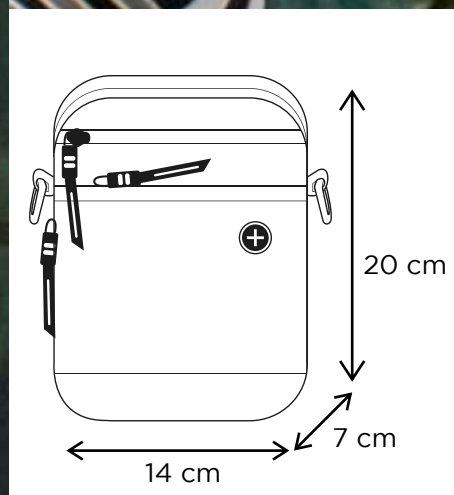

- » MATERIAL: TELA POLIÉSTER - SEMI IMPERMEABLE
- » CAPACIDAD ESTIMADA: 3.4L
- » 4 CIERRES EXTERNOS
- » 1 CIERRE POSTERIOR
- » ORGANIZADORES INTERNOS
- » CORREA AJUSTABLE HASTA 150CM

Morral 7028A

- » MATERIAL: TELA POLIÉSTER - SEMI IMPERMEABLE
- » CAPACIDAD ESTIMADA: 5.2L
- » 4 CIERRES EXTERNOS
- » 1 CIERRE POSTERIOR
- » ORGANIZADORES INTERNOS
- » CORREA AJUSTABLE HASTA 100CM

Morral 6110

- » MATERIAL: TELA POLIÉSTER - SEMI IMPERMEABLE
- » CAPACIDAD ESTIMADA: 2.3L
- » 4 CIERRES EXTERNOS
- » ASA PARA CORREA
- » ORGANIZADORES INTERNOS
- » CORREA AJUSTABLE HASTA 150CM

Morral 6117

- » MATERIAL: TELA POLIÉSTER - SEMI IMPERMEABLE
- » CAPACIDAD ESTIMADA: 1.3L
- » 3 CIERRES EXTERNOS
- » ASA PARA CORREA
- » ORGANIZADORES INTERNOS
- » CORREA AJUSTABLE HASTA 150CM

Morral 1801

- » MATERIAL: TELA POLIÉSTER
- SEMI IMPERMEABLE
- » CAPACIDAD ESTIMADA: 2L
- » 4 CIERRES EXTERNOS
- » ASA PARA CORREA
- » ORGANIZADORES INTERNOS
- » CORREA AJUSTABLE HASTA 150CM