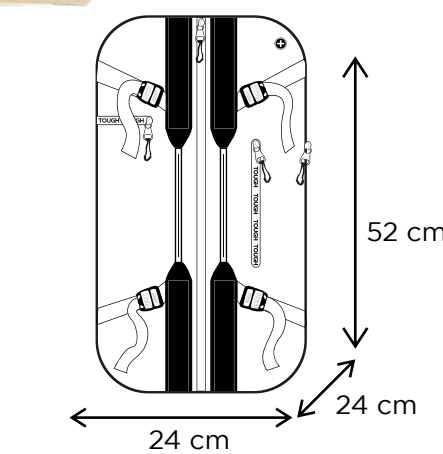

Mochila 6420

- » MATERIAL: TELA POLIÉSTER - SEMI IMPERMEABLE
- » CAPACIDAD ESTIMADA: 31.8L
- » 4 CIERRES EXTERIORES
- » 1 CIERRE POSTERIOR
- » ORGANIZADORES INTERNOS
- » PORTA LAPTOP 15.6"
- » PORTA TABLET
- » CORREA AJUSTABLE: CORRECTOR PECTORAL
- » ASAS DE AGARRE ESTILO MALETÍN
- » ASAS ACOLCHADAS Y REFORZADAS
- » PORTA BOTELLAS LATERALES