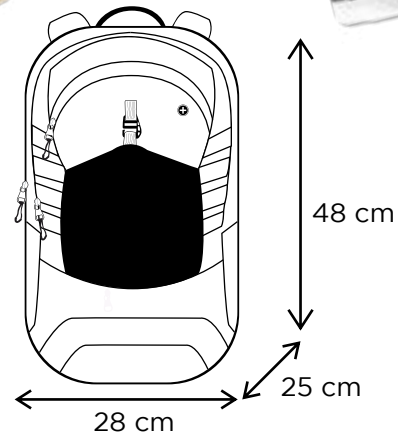

CATÁLOGO COLECCIÓN 2023

ADVENTURE

→ www.toughlines.com ←

TOUGH

f t i @originaltough

Mochila 6008

- » MATERIAL: TELA POLIÉSTER - SEMI IMPERMEABLE
- » CAPACIDAD ESTIMADA: 31.3L
- » 4 CIERRES EXTERIORES
- » 1 BOLSILLO CON VELCRO
- » ORGANIZADORES INTERNOS
- » PORTA LAPTOP 15.6"
- » PORTA TABLET
- » CORREA AJUSTABLE: CORRECTOR PECTORAL
- » ASAS ACOLCHADAS Y REFORZADAS
- » PORTA BOTELLAS LATERALES

Mochila 6671

- » MATERIAL: TELA POLIÉSTER - SEMI IMPERMEABLE
- » CAPACIDAD ESTIMADA: 33.6L
- » 3 CIERRES EXTERIORES
- » 1 BOLSILLOS LATERAL
- » 1 BOLSILLOS DE NYLON
- » ORGANIZADORES INTERNOS
- » PORTA LAPTOP 15.6"
- » PORTA TABLET
- » CORREA AJUSTABLE: CORRECTOR PECTORAL

- » MATERIAL: TELA POLIÉSTER - SEMI IMPERMEABLE
- » CAPACIDAD ESTIMADA: 42.1L
- » 5 CIERRES EXTERIORES
- » ORGANIZADORES INTERNOS
- » PORTA LAPTOP 15.6"
- » PORTA TABLET
- » CORREA AJUSTABLE: CORRECTOR PECTORAL
- » ASAS ACOLCHADAS Y REFORZADAS
- » PORTA BOTELLAS LATERALES