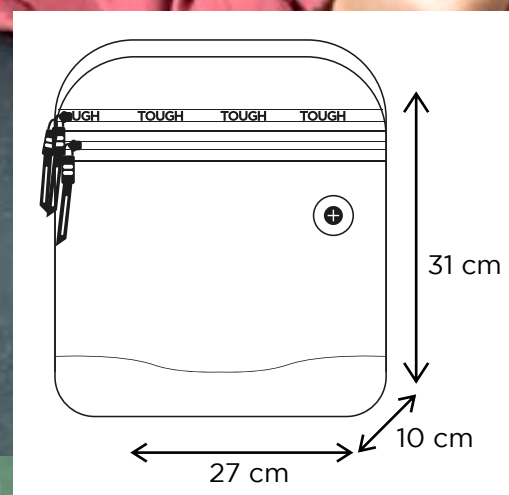

Mochila 1160

- » MATERIAL: TELA POLIÉSTER SEMI IMPERMEABLE
- » CAPACIDAD ESTIMADA DE 4.6 L
- » 5 BOLSILLOS EXTERNOS
- » ORGANIZADOR INTERNO
- » FUNDA ACOLCHADA
- » ASAS CON CIERRE

Morral U1026-7

- » MATERIAL: TELA POLIÉSTER - SEMI IMPERMEABLE
- » CAPACIDAD ESTIMADA: 9.7L
- » 3 BOLSILLOS EXTERNOS
- » 1 BOLSILLO INFERIOR
- » 1 BOLSILLO POSTERIOR
- » ORGANIZADORES INTERNOS
- » PORTA TABLET
- » CORREA AJUSTABLE HASTA 100CM

⊕ TOUGH

#ViveAlMáximo

@originaltough

Morral 7028B

- » MATERIAL: TELA POLIÉSTER - SEMI IMPERMEABLE
- » CAPACIDAD ESTIMADA: 7.3L
- » 4 CIERRES EXTERNOS
- » 1 CIERRE POSTERIOR
- » ORGANIZADORES INTERNOS
- » CORREA AJUSTABLE HASTA 100CM

Morral 7042B

- » MATERIAL: TELA POLIÉSTER - SEMI IMPERMEABLE
- » CAPACIDAD ESTIMADA: 9.5L
- » 4 CIERRES EXTERNOS
- » 1 CIERRE POSTERIOR
- » ORGANIZADORES INTERNOS
- » CORREA AJUSTABLE HASTA 100CM

Morral 7038B