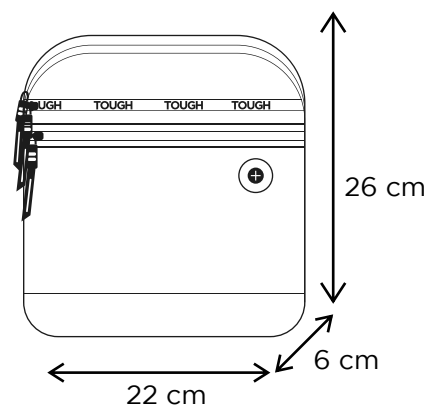

- » MATERIAL: TELA POLIÉSTER - SEMI IMPERMEABLE
- » CAPACIDAD ESTIMADA: 3L
- » 4 CIERRES EXTERNOS
- » 1 CIERRE POSTERIOR
- » ORGANIZADORES INTERNOS
- » CORREA AJUSTABLE HASTA 150CM

Morral 5085

- » MATERIAL: TELA POLIÉSTER - SEMI IMPERMEABLE
- » CAPACIDAD ESTIMADA: 4.9L
- » 3 CIERRES EXTERNOS
- » 1 CIERRE POSTERIOR
- » ORGANIZADORES INTERNOS
- » CORREA AJUSTABLE HASTA 150CM

Morral 7013

- » MATERIAL: TELA POLIÉSTER - SEMI IMPERMEABLE
- » CAPACIDAD ESTIMADA: 5.5L
- » 4 CIERRES EXTERNOS
- » 1 CIERRE POSTERIOR
- » ORGANIZADORES INTERNOS
- » CORREA AJUSTABLE HASTA 150CM

Morral 7042A