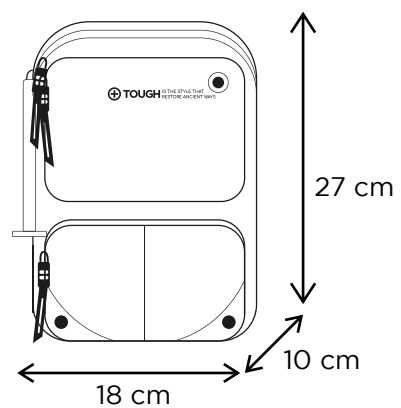

- » MATERIAL: TELA POLIÉSTER - SEMI IMPERMEABLE
- » CAPACIDAD ESTIMADA: 8.9L
- » 4 CIERRES EXTERNOS
- » 1 CIERRE POSTERIOR
- » ORGANIZADORES INTERNOS
- » CORREA AJUSTABLE HASTA 150CM

Morral 7038A

- » MATERIAL: TELA POLIÉSTER - SEMI IMPERMEABLE
- » CAPACIDAD ESTIMADA: 3L
- » 4 CIERRES EXTERNOS
- » 1 CIERRE POSTERIOR
- » ORGANIZADORES INTERNOS
- » CORREA AJUSTABLE HASTA 150CM

Morral 7012

- » MATERIAL: TELA POLIÉSTER - SEMI IMPERMEABLE
- » CAPACIDAD ESTIMADA: 3.2L
- » 4 CIERRES EXTERNOS
- » 1 CIERRE POSTERIOR
- » ORGANIZADORES INTERNOS
- » CORREA AJUSTABLE HASTA 150CM

Morral 5053

- » MATERIAL: TELA POLIÉSTER - SEMI IMPERMEABLE
- » CAPACIDAD ESTIMADA: 3L
- » 4 CIERRES EXTERNOS
- » 1 CIERRE POSTERIOR
- » ORGANIZADORES INTERNOS
- » CORREA AJUSTABLE HASTA 150CM

Morral 5085

- » MATERIAL: TELA POLIÉSTER - SEMI IMPERMEABLE
- » CAPACIDAD ESTIMADA: 4.9L
- » 3 CIERRES EXTERNOS
- » 1 CIERRE POSTERIOR
- » ORGANIZADORES INTERNOS
- » CORREA AJUSTABLE HASTA 150CM