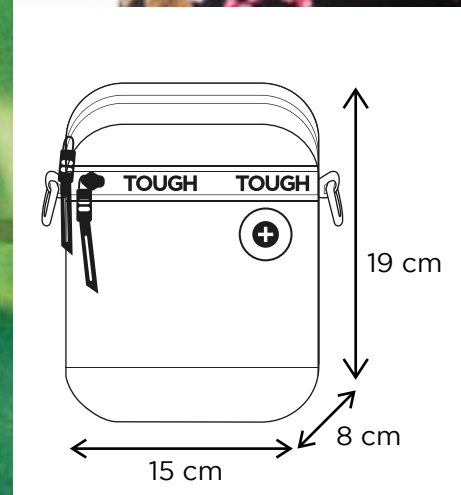

Morral 5475

- » MATERIAL: TELA POLIÉSTER
- SEMI IMPERMEABLE
- » CAPACIDAD ESTIMADA: 2.1L
- » 5 CIERRES EXTERNOS
- » ASA PARA CORREA
- » ORGANIZADORES INTERNOS
- » CORREA AJUSTABLE HASTA 150CM

Morral 6384

- » MATERIAL: TELA POLIÉSTER - SEMI IMPERMEABLE
- » CAPACIDAD ESTIMADA: 1.5L
- » 3 CIERRES EXTERNOS
- » ASA PARA CORREA
- » ORGANIZADORES INTERNOS
- » CORREA AJUSTABLE HASTA 150CM

Morral 6783

- » MATERIAL: TELA POLIÉSTER - SEMI IMPERMEABLE
- » CAPACIDAD ESTIMADA: 1.1L
- » 2 CIERRES EXTERNOS
- » ASA PARA CORREA
- » ORGANIZADORES INTERNOS
- » CORREA AJUSTABLE HASTA 150CM

Morral 7002

- » MATERIAL: TELA POLIÉSTER - SEMI IMPERMEABLE
- » CAPACIDAD ESTIMADA: 1.9L
- » 3 CIERRES EXTERNOS
- » ORGANIZADORES INTERNOS
- » CORREA AJUSTABLE HASTA 150CM

Morral 7007

- » MATERIAL: TELA POLIÉSTER - SEMI IMPERMEABLE
- » CAPACIDAD ESTIMADA: 2.3L
- » 3 CIERRES EXTERNOS
- » ORGANIZADORES INTERNOS
- » CORREA AJUSTABLE HASTA 150CM