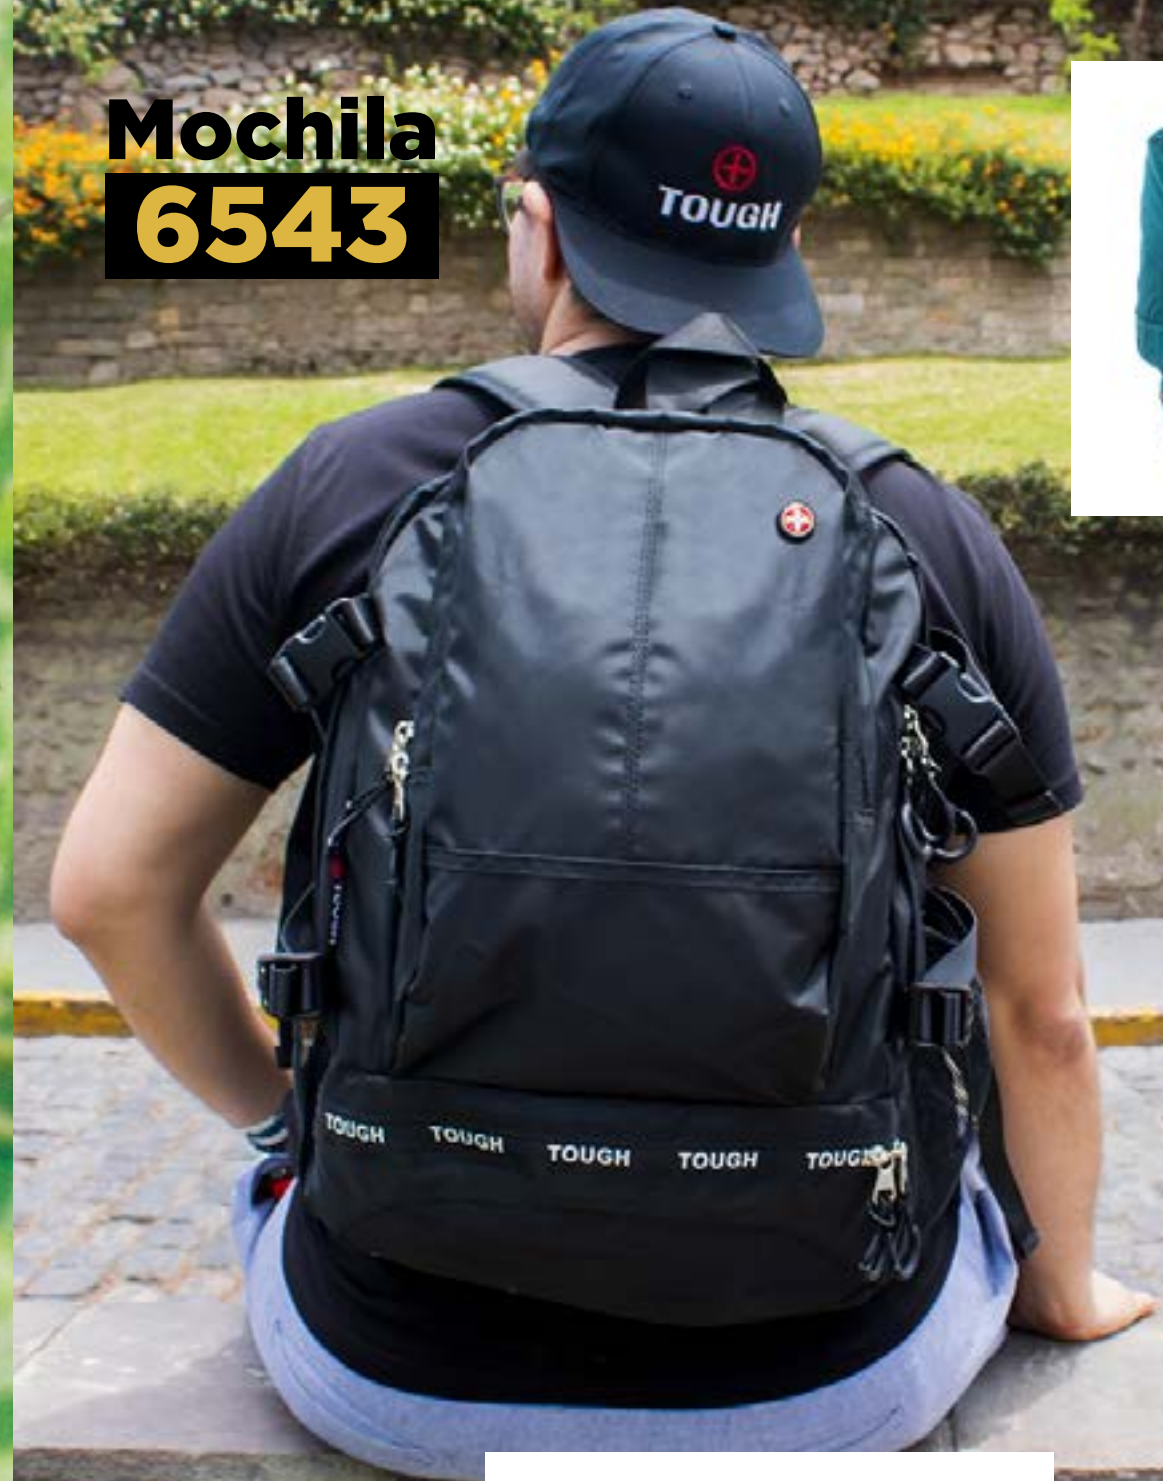

Mochila 6543