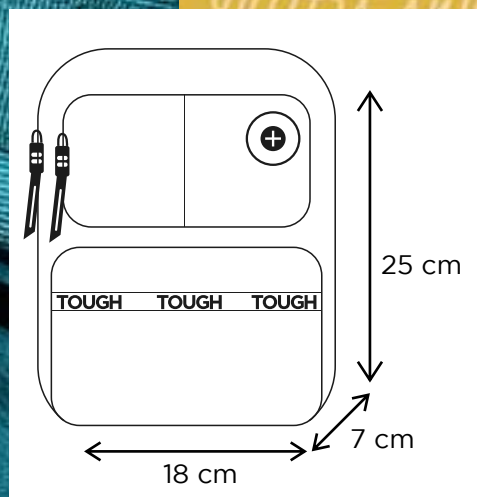

Morral 7012

- » MATERIAL: TELA POLIÉSTER - SEMI IMPERMEABLE
- » CAPACIDAD ESTIMADA: 3.2L
- » 4 CIERRES EXTERNOS
- » 1 CIERRE POSTERIOR
- » ORGANIZADORES INTERNOS
- » CORREA AJUSTABLE HASTA 150CM