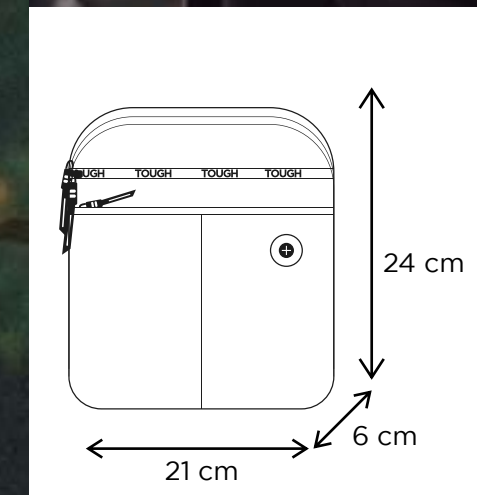

⊕ TOUGH

#ViveAlMáximo

@originaltough

Morral 7028B

- » MATERIAL: TELA POLIÉSTER - SEMI IMPERMEABLE
- » CAPACIDAD ESTIMADA: 7.3L
- » 4 CIERRES EXTERNOS
- » 1 CIERRE POSTERIOR
- » ORGANIZADORES INTERNOS
- » CORREA AJUSTABLE HASTA 100CM

Morral 7042B

- » MATERIAL: TELA POLIÉSTER - SEMI IMPERMEABLE
- » CAPACIDAD ESTIMADA: 9.5L
- » 4 CIERRES EXTERNOS
- » 1 CIERRE POSTERIOR
- » ORGANIZADORES INTERNOS
- » CORREA AJUSTABLE HASTA 100CM

Morral 7038B

- » MATERIAL: TELA POLIÉSTER - SEMI IMPERMEABLE
- » CAPACIDAD ESTIMADA: 8.9L
- » 4 CIERRES EXTERNOS
- » 1 CIERRE POSTERIOR
- » ORGANIZADORES INTERNOS
- » CORREA AJUSTABLE HASTA 150CM

Morral 7038A

- » MATERIAL: TELA POLIÉSTER - SEMI IMPERMEABLE
- » CAPACIDAD ESTIMADA: 3L
- » 4 CIERRES EXTERNOS
- » 1 CIERRE POSTERIOR
- » ORGANIZADORES INTERNOS
- » CORREA AJUSTABLE HASTA 150CM