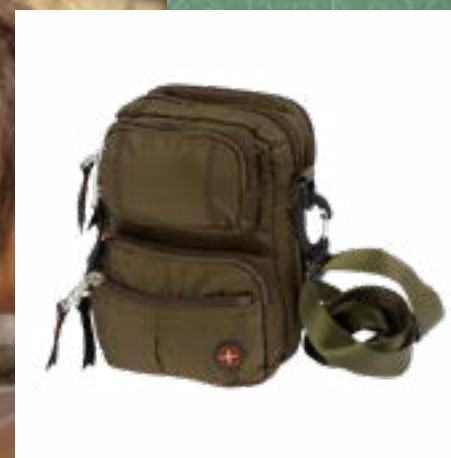

Morral 5475

- » MATERIAL: TELA POLIÉSTER
- SEMI IMPERMEABLE
- » CAPACIDAD ESTIMADA: 2.1L
- » 5 CIERRES EXTERNOS
- » ASA PARA CORREA
- » ORGANIZADORES INTERNOS
- » CORREA AJUSTABLE HASTA 150CM