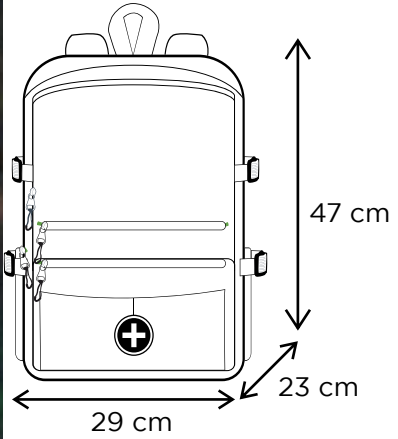

CATÁLOGO COLECCIÓN 2023

ADVENTURE

→ www.toughlines.com ←

TOUGH

f t i @originaltough

Mochila 6008

- » MATERIAL: TELA POLIÉSTER - SEMI IMPERMEABLE
- » CAPACIDAD ESTIMADA: 31.3L
- » 4 CIERRES EXTERIORES
- » 1 BOLSILLO CON VELCRO
- » ORGANIZADORES INTERNOS
- » PORTA LAPTOP 15.6"
- » PORTA TABLET
- » CORREA AJUSTABLE: CORRECTOR PECTORAL
- » ASAS ACOLCHADAS Y REFORZADAS
- » PORTA BOTELLAS LATERALES

Mochila 6671

- » MATERIAL: TELA POLIÉSTER - SEMI IMPERMEABLE
- » CAPACIDAD ESTIMADA: 33.6L
- » 3 CIERRES EXTERIORES
- » 1 BOLSILLOS LATERAL
- » 1 BOLSILLOS DE NYLON
- » ORGANIZADORES INTERNOS
- » PORTA LAPTOP 15.6"
- » PORTA TABLET
- » CORREA AJUSTABLE: CORRECTOR PECTORAL

- » MATERIAL: TELA POLIÉSTER - SEMI IMPERMEABLE
- » CAPACIDAD ESTIMADA: 42.1L
- » 5 CIERRES EXTERIORES
- » ORGANIZADORES INTERNOS
- » PORTA LAPTOP 15.6"
- » PORTA TABLET
- » CORREA AJUSTABLE: CORRECTOR PECTORAL
- » ASAS ACOLCHADAS Y REFORZADAS
- » PORTA BOTELLAS LATERALES