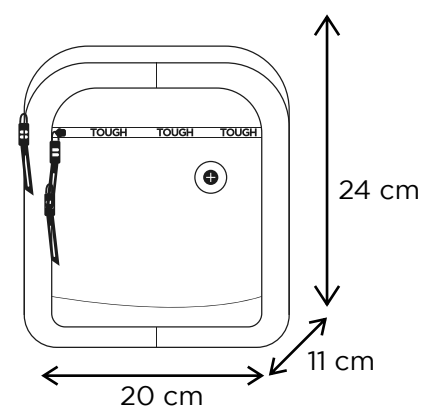

- » MATERIAL: TELA POLIÉSTER - SEMI IMPERMEABLE
- » CAPACIDAD ESTIMADA: 3L
- » 4 CIERRES EXTERNOS
- » 1 CIERRE POSTERIOR
- » ORGANIZADORES INTERNOS
- » CORREA AJUSTABLE HASTA 150CM

Morral 5085

- » MATERIAL: TELA POLIÉSTER - SEMI IMPERMEABLE
- » CAPACIDAD ESTIMADA: 4.9L
- » 3 CIERRES EXTERNOS
- » 1 CIERRE POSTERIOR
- » ORGANIZADORES INTERNOS
- » CORREA AJUSTABLE HASTA 150CM

Morral 7013

- » MATERIAL: TELA POLIÉSTER - SEMI IMPERMEABLE
- » CAPACIDAD ESTIMADA: 5.5L
- » 4 CIERRES EXTERNOS
- » 1 CIERRE POSTERIOR
- » ORGANIZADORES INTERNOS
- » CORREA AJUSTABLE HASTA 150CM

Morral 7042A

- » MATERIAL: TELA POLIÉSTER - SEMI IMPERMEABLE
- » CAPACIDAD ESTIMADA: 3.4L
- » 4 CIERRES EXTERNOS
- » 1 CIERRE POSTERIOR
- » ORGANIZADORES INTERNOS
- » CORREA AJUSTABLE HASTA 150CM

Morral 7028A

- » MATERIAL: TELA POLIÉSTER - SEMI IMPERMEABLE
- » CAPACIDAD ESTIMADA: 5.2L
- » 4 CIERRES EXTERNOS
- » 1 CIERRE POSTERIOR
- » ORGANIZADORES INTERNOS
- » CORREA AJUSTABLE HASTA 100CM