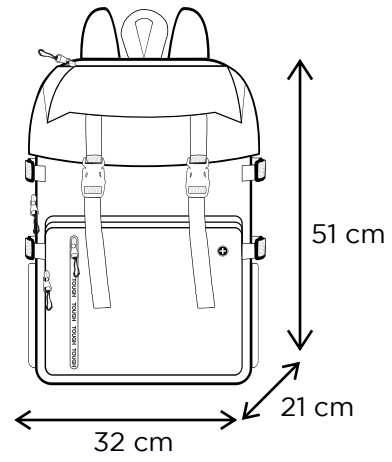

- » MATERIAL: TELA POLIÉSTER - SEMI IMPERMEABLE
- » CAPACIDAD ESTIMADA: 42.1L
- » 5 CIERRES EXTERIORES
- » ORGANIZADORES INTERNOS
- » PORTA LAPTOP 15.6"
- » PORTA TABLET
- » CORREA AJUSTABLE: CORRECTOR PECTORAL
- » ASAS ACOLCHADAS Y REFORZADAS
- » PORTA BOTELLAS LATERALES

Mochila 6418A

Mochila 6452A

- » MATERIAL: TELA POLIÉSTER - SEMI IMPERMEABLE
- » CAPACIDAD ESTIMADA: 45.8L
- » 3 CIERRES EXTERIORES
- » 2 BOLSILLOS LATERALES
- » ORGANIZADORES INTERNOS
- » PORTA LAPTOP 17"
- » PORTA TABLET
- » CORREA AJUSTABLE: CORRECTOR PECTORAL
- » ASAS ACOLCHADAS Y REFORZADAS
- » PORTA BOTELLAS LATERALES

Mochila 6542

- » MATERIAL: TELA POLIÉSTER - SEMI IMPERMEABLE
- » CAPACIDAD ESTIMADA: 35L
- » 5 CIERRES EXTERIORES
- » 2 BOLSILLOS LATERALES
- » ORGANIZADORES INTERNOS
- » PORTA LAPTOP 15.6"
- » PORTA TABLET
- » CORREA AJUSTABLE: CORRECTOR PECTORAL
- » ASAS ACOLCHADAS Y REFORZADAS
- » PORTA BOTELLAS LATERALES

Mochila 6788

- » MATERIAL: TELA POLIÉSTER - SEMI IMPERMEABLE
- » CAPACIDAD ESTIMADA: 34.3L
- » 5 CIERRES EXTERIORES
- » 1 CIERRE POSTERIOR
- » ORGANIZADORES INTERNOS
- » PORTA LAPTOP 15.6"
- » PORTA TABLET
- » CORREA AJUSTABLE: CORRECTOR PECTORAL
- » ASAS ACOLCHADAS Y REFORZADAS
- » PORTA BOTELLAS LATERALES