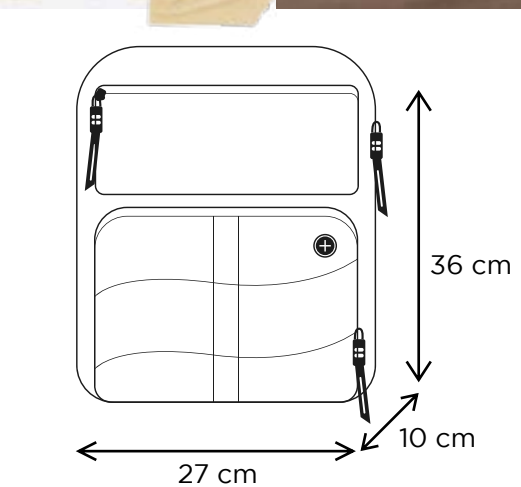

Mochila 9003

- » MATERIAL: TELA POLIÉSTER - SEMI IMPERMEABLE
- » CAPACIDAD ESTIMADA: 14.7L
- » 4 CIERRES EXTERIORES
- » 1 CIERRE POSTERIOR
- » ORGANIZADORES INTERNOS
- » PORTA TABLET
- » CORREA AJUSTABLE: CORRECTOR PECTORAL
- » ASAS ACOLCHADAS
- » PORTA BOTELLAS LATERALES

- » MATERIAL: TELA POLIÉSTER SEMI IMPERMEABLE
- » CAPACIDAD ESTIMADA DE 8.4 L
- » 5 BOLSILLOS EXTERNOS
- » ORGANIZADOR INTERNO
- » PORTA TABLET
- » ASAS CON CIERRE
- » PORTA BOTELLA EN EL LATERAL

Mochila 1162

Mochila 1160

- » MATERIAL: TELA POLIÉSTER SEMI IMPERMEABLE
- » CAPACIDAD ESTIMADA DE 4.6 L
- » 5 BOLSILLOS EXTERNOS
- » ORGANIZADOR INTERNO
- » FUNDA ACOLCHADA
- » ASAS CON CIERRE

Morral U1026-7

- » MATERIAL: TELA POLIÉSTER - SEMI IMPERMEABLE
- » CAPACIDAD ESTIMADA: 9.7L
- » 3 BOLSILLOS EXTERNOS
- » 1 BOLSILLO INFERIOR
- » 1 BOLSILLO POSTERIOR
- » ORGANIZADORES INTERNOS
- » PORTA TABLET
- » CORREA AJUSTABLE HASTA 100CM