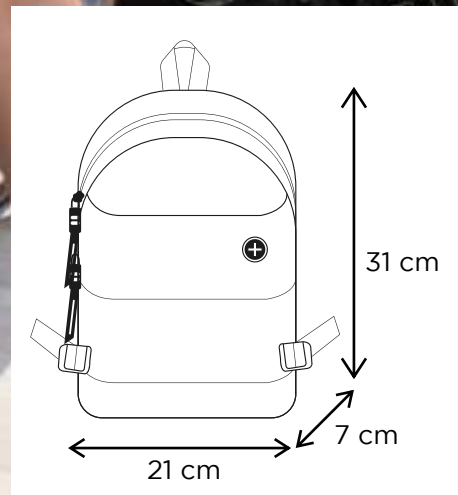

Mochila 1160

- » MATERIAL: TELA POLIÉSTER SEMI IMPERMEABLE
- » CAPACIDAD ESTIMADA DE 4.6 L
- » 5 BOLSILLOS EXTERNOS
- » ORGANIZADOR INTERNO
- » FUNDA ACOLCHADA
- » ASAS CON CIERRE