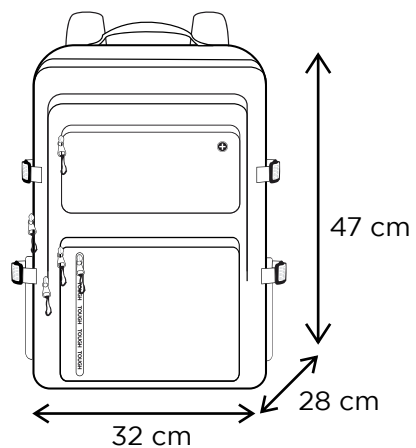

CATÁLOGO COLECCIÓN 2023

ADVENTURE

→ www.toughlines.com ←

TOUGH

f t i @originaltough

Mochila 6008

- » MATERIAL: TELA POLIÉSTER - SEMI IMPERMEABLE
- » CAPACIDAD ESTIMADA: 31.3L
- » 4 CIERRES EXTERIORES
- » 1 BOLSILLO CON VELCRO
- » ORGANIZADORES INTERNOS
- » PORTA LAPTOP 15.6"
- » PORTA TABLET
- » CORREA AJUSTABLE: CORRECTOR PECTORAL
- » ASAS ACOLCHADAS Y REFORZADAS
- » PORTA BOTELLAS LATERALES

Mochila 6671

- » MATERIAL: TELA POLIÉSTER - SEMI IMPERMEABLE
- » CAPACIDAD ESTIMADA: 33.6L
- » 3 CIERRES EXTERIORES
- » 1 BOLSILLOS LATERAL
- » 1 BOLSILLOS DE NYLON
- » ORGANIZADORES INTERNOS
- » PORTA LAPTOP 15.6"
- » PORTA TABLET
- » CORREA AJUSTABLE: CORRECTOR PECTORAL

- » MATERIAL: TELA POLIÉSTER - SEMI IMPERMEABLE
- » CAPACIDAD ESTIMADA: 42.1L
- » 5 CIERRES EXTERIORES
- » ORGANIZADORES INTERNOS
- » PORTA LAPTOP 15.6"
- » PORTA TABLET
- » CORREA AJUSTABLE: CORRECTOR PECTORAL
- » ASAS ACOLCHADAS Y REFORZADAS
- » PORTA BOTELLAS LATERALES