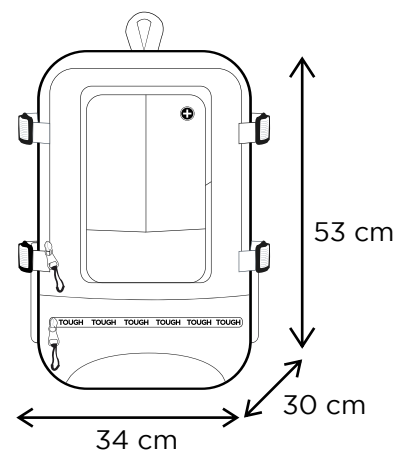

Mochila 6542

- » MATERIAL: TELA POLIÉSTER - SEMI IMPERMEABLE
- » CAPACIDAD ESTIMADA: 35L
- » 5 CIERRES EXTERIORES
- » 2 BOLSILLOS LATERALES
- » ORGANIZADORES INTERNOS
- » PORTA LAPTOP 15.6"
- » PORTA TABLET
- » CORREA AJUSTABLE: CORRECTOR PECTORAL
- » ASAS ACOLCHADAS Y REFORZADAS
- » PORTA BOTELLAS LATERALES

Mochila 6788

- » MATERIAL: TELA POLIÉSTER - SEMI IMPERMEABLE
- » CAPACIDAD ESTIMADA: 34.3L
- » 5 CIERRES EXTERIORES
- » 1 CIERRE POSTERIOR
- » ORGANIZADORES INTERNOS
- » PORTA LAPTOP 15.6"
- » PORTA TABLET
- » CORREA AJUSTABLE: CORRECTOR PECTORAL
- » ASAS ACOLCHADAS Y REFORZADAS
- » PORTA BOTELLAS LATERALES

Mochila 6543A

- » MATERIAL: TELA POLIÉSTER - SEMI IMPERMEABLE
- » CAPACIDAD ESTIMADA: 54.1L
- » 4 CIERRES EXTERIORES
- » 1 BOLSILLOS LATERAL
- » ORGANIZADORES INTERNOS
- » PORTA LAPTOP 17"
- » PORTA TABLET
- » CORREA AJUSTABLE: CORRECTOR PECTORAL
- » ASAS ACOLCHADAS Y REFORZADAS
- » PORTA BOTELLAS LATERALES

Mochila 6543

- » MATERIAL: TELA POLIÉSTER - SEMI IMPERMEABLE
- » CAPACIDAD ESTIMADA: 40.3L
- » 3 BOLSILLOS EXTERNOS
- » 1 BOLSILLO LATERAL
- » 1 BOLSILLO INFERIOR
- » ORGANIZADORES INTERNOS
- » PORTA LAPTOP 16"
- » PORTA TABLET
- » CORREA AJUSTABLE: CORRECTOR PECTORAL
- » PORTA BOTELLAS LATERALES