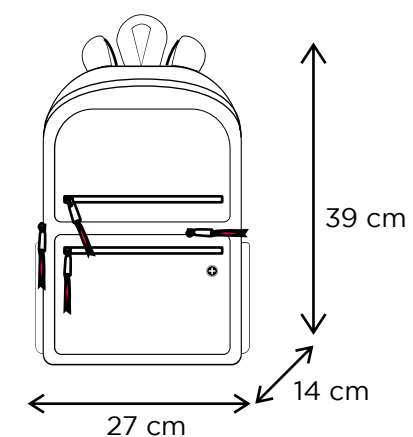

Mochila 9003

- » MATERIAL: TELA POLIÉSTER - SEMI IMPERMEABLE
- » CAPACIDAD ESTIMADA: 14.7L
- » 4 CIERRES EXTERIORES
- » 1 CIERRE POSTERIOR
- » ORGANIZADORES INTERNOS
- » PORTA TABLET
- » CORREA AJUSTABLE: CORRECTOR PECTORAL
- » ASAS ACOLCHADAS
- » PORTA BOTELLAS LATERALES