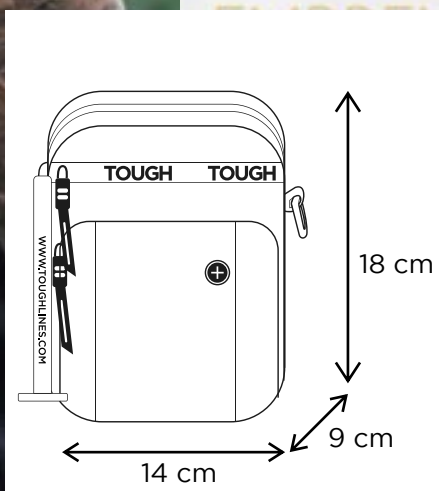

Morral 6110

- » MATERIAL: TELA POLIÉSTER - SEMI IMPERMEABLE
- » CAPACIDAD ESTIMADA: 2.3L
- » 4 CIERRES EXTERNOS
- » ASA PARA CORREA
- » ORGANIZADORES INTERNOS
- » CORREA AJUSTABLE HASTA 150CM