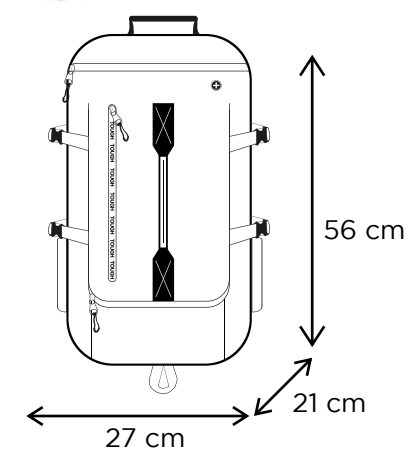

Mochila 6788

- » MATERIAL: TELA POLIÉSTER - SEMI IMPERMEABLE
- » CAPACIDAD ESTIMADA: 34.3L
- » 5 CIERRES EXTERIORES
- » 1 CIERRE POSTERIOR
- » ORGANIZADORES INTERNOS
- » PORTA LAPTOP 15.6"
- » PORTA TABLET
- » CORREA AJUSTABLE: CORRECTOR PECTORAL
- » ASAS ACOLCHADAS Y REFORZADAS
- » PORTA BOTELLAS LATERALES

Mochila 6543A

- » MATERIAL: TELA POLIÉSTER - SEMI IMPERMEABLE
- » CAPACIDAD ESTIMADA: 54.1L
- » 4 CIERRES EXTERIORES
- » 1 BOLSILLOS LATERAL
- » ORGANIZADORES INTERNOS
- » PORTA LAPTOP 17"
- » PORTA TABLET
- » CORREA AJUSTABLE: CORRECTOR PECTORAL
- » ASAS ACOLCHADAS Y REFORZADAS
- » PORTA BOTELLAS LATERALES

Mochila 6543

- » MATERIAL: TELA POLIÉSTER - SEMI IMPERMEABLE
- » CAPACIDAD ESTIMADA: 40.3L
- » 3 BOLSILLOS EXTERNOS
- » 1 BOLSILLO LATERAL
- » 1 BOLSILLO INFERIOR
- » ORGANIZADORES INTERNOS
- » PORTA LAPTOP 16"
- » PORTA TABLET
- » CORREA AJUSTABLE: CORRECTOR PECTORAL
- » PORTA BOTELLAS LATERALES

Mochila 6419

- » MATERIAL: TELA POLIÉSTER - SEMI IMPERMEABLE
- » CAPACIDAD ESTIMADA: 29.90L
- » 2 CIERRES EXTERIORES
- » 1 CIERRE POSTERIOR
- » 1 CIERRE EXPANDIBLE
- » ORGANIZADORES INTERNOS
- » PORTA LAPTOP 15.6"
- » PORTA TABLET
- » CORREA AJUSTABLE: CORRECTOR PECTORAL
- » ASA DE AGARRE ESTILO MALETÍN
- » ASAS ACOLCHADAS Y REFORZADAS