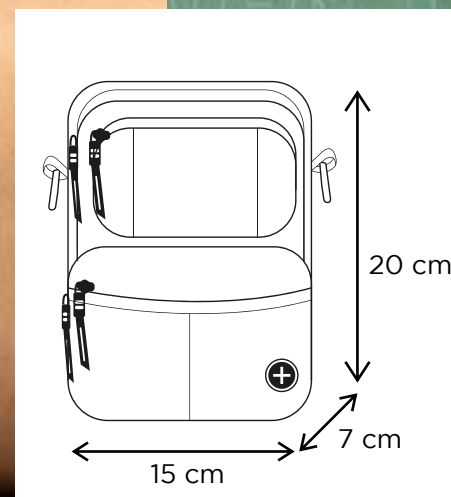

Morral 5475

- » MATERIAL: TELA POLIÉSTER
- SEMI IMPERMEABLE
- » CAPACIDAD ESTIMADA: 2.1L
- » 5 CIERRES EXTERNOS
- » ASA PARA CORREA
- » ORGANIZADORES INTERNOS
- » CORREA AJUSTABLE HASTA 150CM