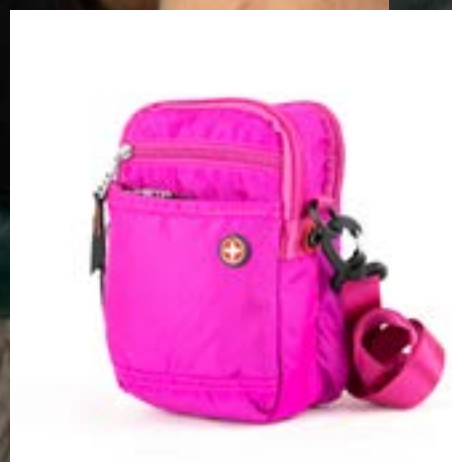

Morral 1801

- » MATERIAL: TELA POLIÉSTER
- SEMI IMPERMEABLE
- » CAPACIDAD ESTIMADA: 2L
- » 4 CIERRES EXTERNOS
- » ASA PARA CORREA
- » ORGANIZADORES INTERNOS
- » CORREA AJUSTABLE HASTA 150CM