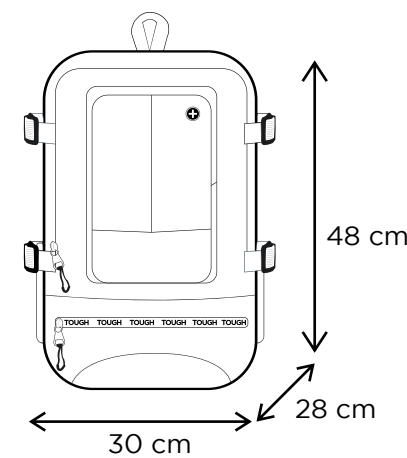

Mochila 6788

- » MATERIAL: TELA POLIÉSTER - SEMI IMPERMEABLE
- » CAPACIDAD ESTIMADA: 34.3L
- » 5 CIERRES EXTERIORES
- » 1 CIERRE POSTERIOR
- » ORGANIZADORES INTERNOS
- » PORTA LAPTOP 15.6"
- » PORTA TABLET
- » CORREA AJUSTABLE: CORRECTOR PECTORAL
- » ASAS ACOLCHADAS Y REFORZADAS
- » PORTA BOTELLAS LATERALES

Mochila 6543A

- » MATERIAL: TELA POLIÉSTER - SEMI IMPERMEABLE
- » CAPACIDAD ESTIMADA: 54.1L
- » 4 CIERRES EXTERIORES
- » 1 BOLSILLOS LATERAL
- » ORGANIZADORES INTERNOS
- » PORTA LAPTOP 17"
- » PORTA TABLET
- » CORREA AJUSTABLE: CORRECTOR PECTORAL
- » ASAS ACOLCHADAS Y REFORZADAS
- » PORTA BOTELLAS LATERALES

Mochila 6543

- » MATERIAL: TELA POLIÉSTER - SEMI IMPERMEABLE
- » CAPACIDAD ESTIMADA: 40.3L
- » 3 BOLSILLOS EXTERNOS
- » 1 BOLSILLO LATERAL
- » 1 BOLSILLO INFERIOR
- » ORGANIZADORES INTERNOS
- » PORTA LAPTOP 16"
- » PORTA TABLET
- » CORREA AJUSTABLE: CORRECTOR PECTORAL
- » PORTA BOTELLAS LATERALES