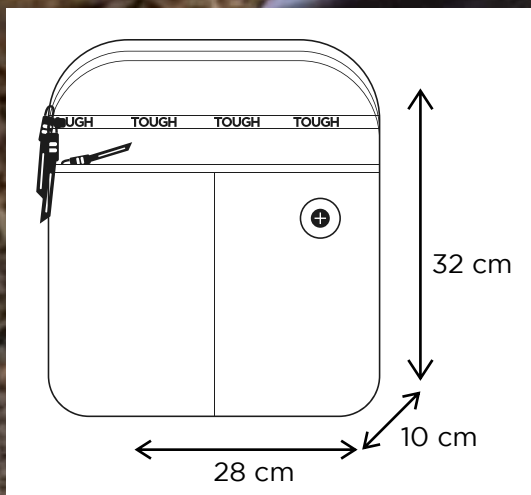

Mochila 1160

- » MATERIAL: TELA POLIÉSTER SEMI IMPERMEABLE
- » CAPACIDAD ESTIMADA DE 4.6 L
- » 5 BOLSILLOS EXTERNOS
- » ORGANIZADOR INTERNO
- » FUNDA ACOLCHADA
- » ASAS CON CIERRE

Morral U1026-7

- » MATERIAL: TELA POLIÉSTER - SEMI IMPERMEABLE
- » CAPACIDAD ESTIMADA: 9.7L
- » 3 BOLSILLOS EXTERNOS
- » 1 BOLSILLO INFERIOR
- » 1 BOLSILLO POSTERIOR
- » ORGANIZADORES INTERNOS
- » PORTA TABLET
- » CORREA AJUSTABLE HASTA 100CM

⊕ TOUGH

#ViveAlMáximo

@originaltough

Morral 7028B

- » MATERIAL: TELA POLIÉSTER - SEMI IMPERMEABLE
- » CAPACIDAD ESTIMADA: 7.3L
- » 4 CIERRES EXTERNOS
- » 1 CIERRE POSTERIOR
- » ORGANIZADORES INTERNOS
- » CORREA AJUSTABLE HASTA 100CM

Morral 7042B

- » MATERIAL: TELA POLIÉSTER - SEMI IMPERMEABLE
- » CAPACIDAD ESTIMADA: 9.5L
- » 4 CIERRES EXTERNOS
- » 1 CIERRE POSTERIOR
- » ORGANIZADORES INTERNOS
- » CORREA AJUSTABLE HASTA 100CM

Morral 7038B

- » MATERIAL: TELA POLIÉSTER - SEMI IMPERMEABLE
- » CAPACIDAD ESTIMADA: 8.9L
- » 4 CIERRES EXTERNOS
- » 1 CIERRE POSTERIOR
- » ORGANIZADORES INTERNOS
- » CORREA AJUSTABLE HASTA 150CM

Morral 7038A

- » MATERIAL: TELA POLIÉSTER - SEMI IMPERMEABLE
- » CAPACIDAD ESTIMADA: 3L
- » 4 CIERRES EXTERNOS
- » 1 CIERRE POSTERIOR
- » ORGANIZADORES INTERNOS
- » CORREA AJUSTABLE HASTA 150CM