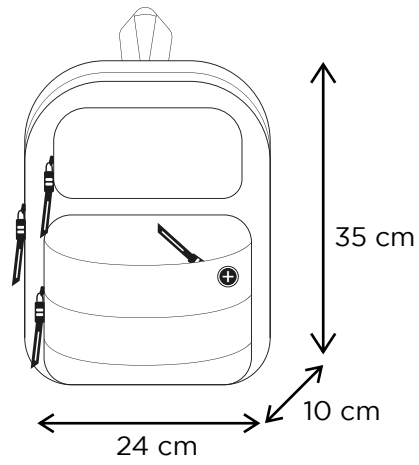

Mochila 6420

- » MATERIAL: TELA POLIÉSTER - SEMI IMPERMEABLE
- » CAPACIDAD ESTIMADA: 31.8L
- » 4 CIERRES EXTERIORES
- » 1 CIERRE POSTERIOR
- » ORGANIZADORES INTERNOS
- » PORTA LAPTOP 15.6"
- » PORTA TABLET
- » CORREA AJUSTABLE: CORRECTOR PECTORAL
- » ASAS DE AGARRE ESTILO MALETÍN
- » ASAS ACOLCHADAS Y REFORZADAS
- » PORTA BOTELLAS LATERALES

Mochila 9003

- » MATERIAL: TELA POLIÉSTER - SEMI IMPERMEABLE
- » CAPACIDAD ESTIMADA: 14.7L
- » 4 CIERRES EXTERIORES
- » 1 CIERRE POSTERIOR
- » ORGANIZADORES INTERNOS
- » PORTA TABLET
- » CORREA AJUSTABLE: CORRECTOR PECTORAL
- » ASAS ACOLCHADAS
- » PORTA BOTELLAS LATERALES